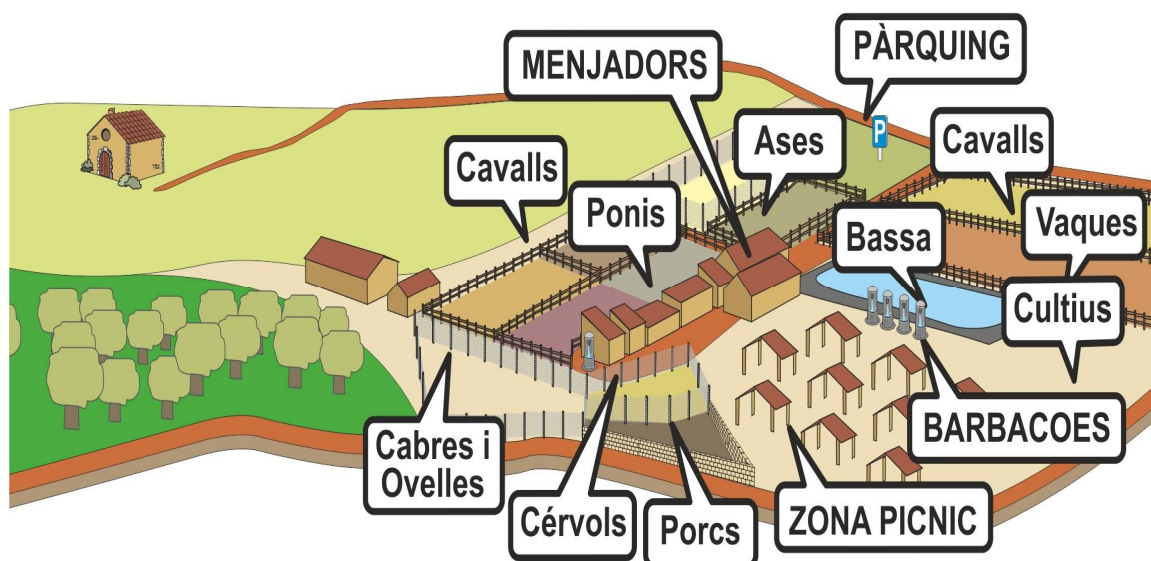

INSTAL·LACIONS:

Crta. de Breda a Riells - 17400 Breda (Girona)

Tel. 699 917 172

canbosc@canbosc.cat - www.canbosc.cat