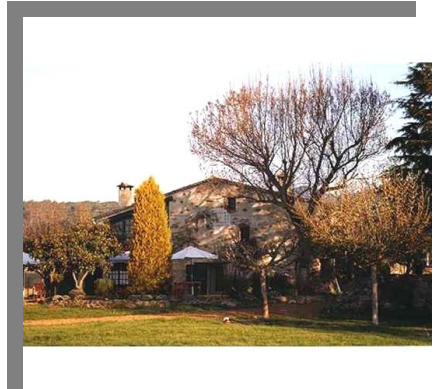

ACTIVITATS DE LLEURE (a escollir del programa d'activitats)
+ REFRIGERI (refrescs, patates, olives, fuet, ...copa de cava)
+ DINAR I/O SOPAR

HORARI ORIENTATIU: (a consultar horari de tarda-nit)

11.00 h. Trobada a Can Mateuet
Presentació equip d'animadors
11.30 h. Inici Activitat matí
13.15 h. Final Activitat
Refrigeri
14.00. Dinar
16.30 h. Activitat de tarda
18.00 h. Aprox. Final Jornada
Fins un altre !!

MENÚ:

Primers

Fideus rossejats, fideus negres, arròs casolà, arròs amb bolets i pernil de gla, espaghetti amb crema de bolets, pastís de ceba escalivada, amanida amb fruits secs i formatge de cabra o amanida de verduretes i romesco.

Segons

Rostit de vedella amb puré de patata i poma, vedella amb fricandó, porc a l'aroma de mostassa amb suquet de bolets i ceba, rostit de pollastre amb botifarres o orada amb verduretes.

Postre, vi, aigua, pa i cafè

**Tot el grup ha d'escollir un sol menú.

**Servit amb cambrers o sense servei.