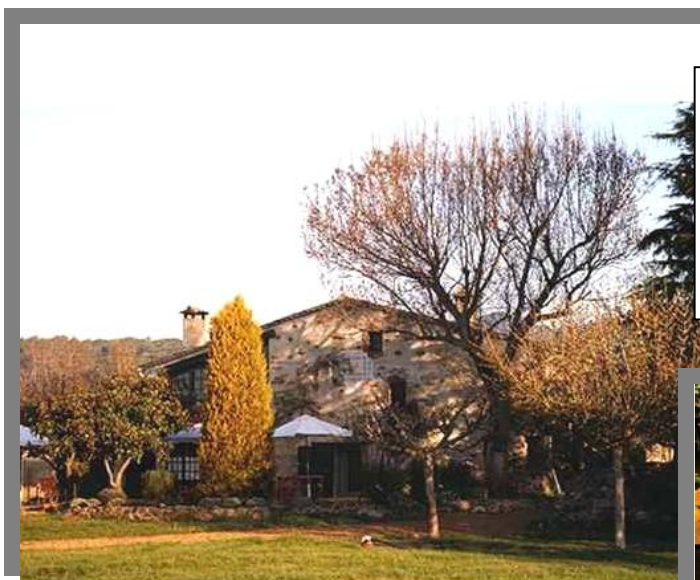

L'ESQUIROL Natura i Lleure us proposem una jornada inoblidable, en companyia de la família, companys, amics,...

L'ESQUIROL fomentem les activitats familiars on participen adults i infants.

L'ESQUIROL fomentem els valors socials, ambientals i de creixement personal.

"Ens avala més de 20 anys a l'animació"

L'Alberg Montseny (masia Can Mateuet) és l'espai ideal on gaudir d'una divertida **ACTIVITAT LÚDICA**, finalitzant amb un **dinar de muntanya**.

Alberg Montseny

(Cànoves – Vallès Oriental)