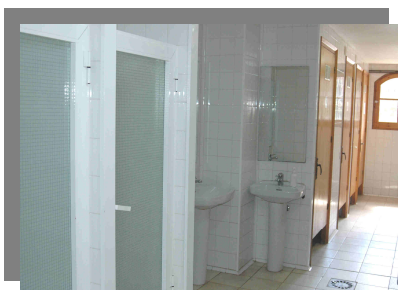

PROPOSTA ALBERG MONTSENY

Alberg Montseny – masia Can Mateuet

Casa pairal del segle XVIII, reformada totalment.
Situada a 2 km de Cànoves i 4,4 km de Cardedeu
(Vallès Oriental).

www.albergmontseny.com

Casa registrada amb el nº 113

Can Mateuet disposa de dos tipus d'allotjament; habitacions rurals amb bany o
Habitacions amb lliteres (Alberg Montseny)

Proposta ALBERG MONTSENY:

Allotjament a l'alberg amb règim de MITJA PENSIÓ o PENSIÓ COMPLETA
+ 1 ACTIVITATS DE LLEURE personalitzades amb la persona que fa anys.

Habitacions amb lliteres (35 places en 2 habitacions)

Lavabos a compartir (entre el grup)

Calefacció per l'hivern

Piscina per l'estiu

Espais exteriors amplis

A partir de les 23.30 h no es pot fer soroll a l'exterior de la casa
(a 30 metres hi han usuaris allotjats a les habitacions de turisme rural)

Podeu ficar música a l'interior de la sala de l'alberg amb volum moderat fins a les 1 h
(us de la sala exclusiva pel grup)

Funcionament del menjador: El menjar surt de la cuina amb safates i vols, el grup ha de parar,
servir-se i desparar.

Habitacions: El grup ha de dur sac de dormir.