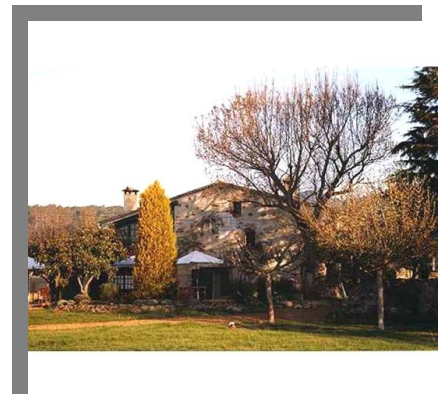

+ de 20 anys d'experiència!!

Can Mateuet, casa pairal del segle XVIII, reformada totalment. Casa situada a 2 km de Cànoves i 4,4km de Cardedeu.

www.canmateuet.com

*Espais exteriors amplis
Calefacció
Piscina per l'estiu
Servei de bar*