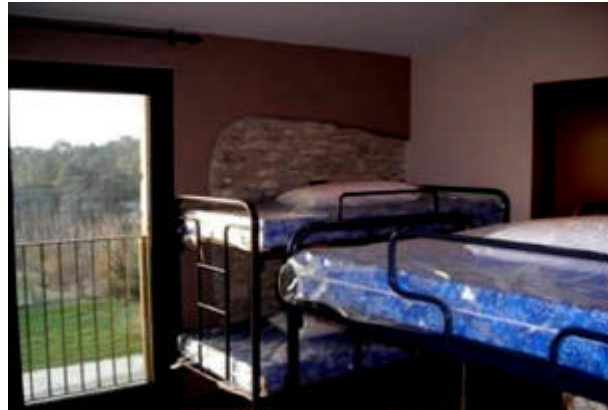

SERVEIS:

- Allotjament en règim de dormir, mitja pensió o pensió completa.
- Lloguer d'espais / sales.
- Dinars per a grups.
- Servei d'animadors per a grups (gimcanes, concursos, jocs de nit,...).
- Programes escolars (sortides d'un dia i colònies).